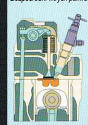

Bezpośredni wtrysk paliwa

F65 Silnik Wysokoprężny