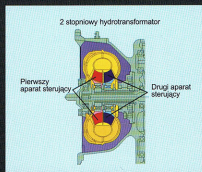

HANGCHA
FORKLIFT TRUCK

H Series

5.0 / 6.0 / 7.0 T
Diesel

Od ponad 30 lat ZHEJIANG HANGCHA ENGINEERING MACHINERY CO. LTD jest wiodącym producentem wózków widłowych w Chinach. Stale udoskonalamy nasze wyroby stosując najnowsze zdobycze techniki w budowie i produkcji wózków, aby przekazać Państwu jak najdoskonalszy produkt. Nasza nowa seria wózków H ilustruje najnowsze osiągnięcia technologii i ergonomii.